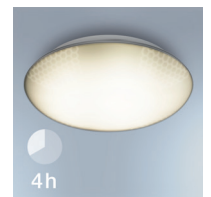

Optionales Dauerlicht 4 Stunden